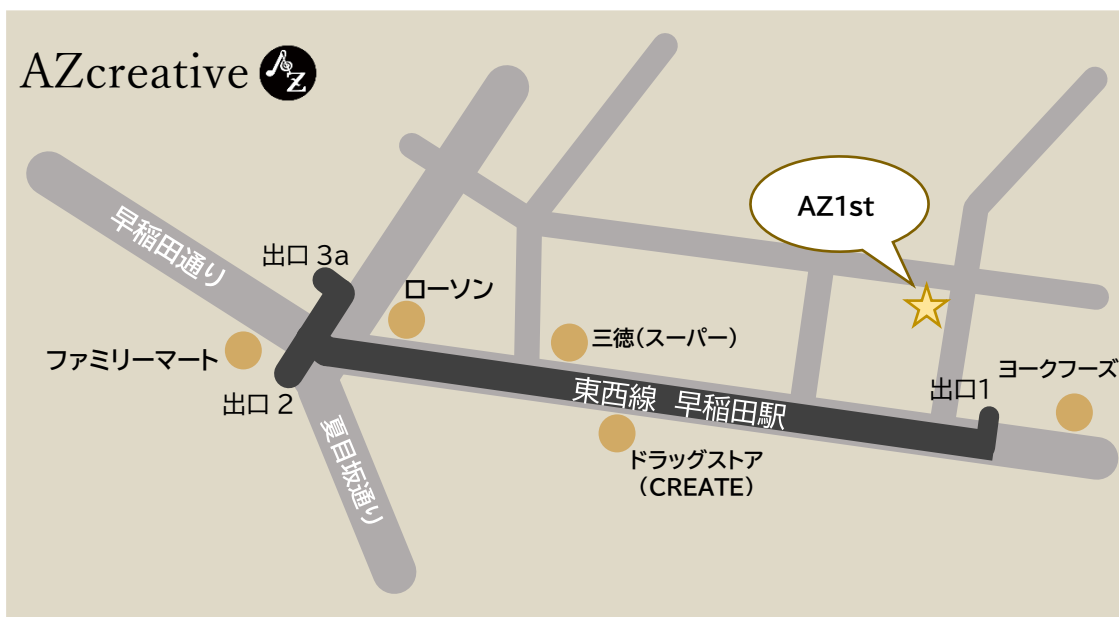

—ACCESS MAP—

■AZ 1STUDIO

〒162-0042 東京都新宿区早稲田町 66 木村早稲田ビル 2F

※東京メトロ:東西線 早稲田駅 1番出口 徒歩1分

[Google Map](#)

■AZ 2STUDIO

〒162-0851 東京都新宿区弁天町 178 大山ビル 4F

※東京メトロ:東西線 早稲田駅 1番出口 徒歩5分

[Google Map](#)